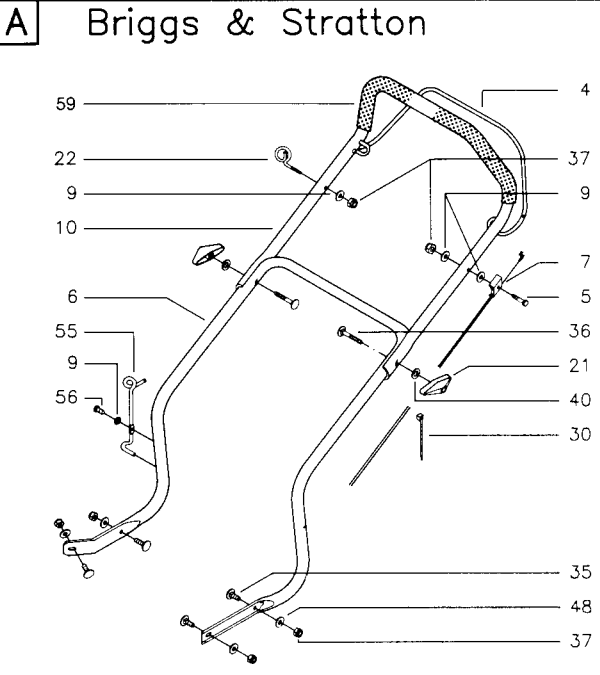

Pos	Ruta	Ref.nr.
1	E	516 43 68-01
2	E	516 51 23-01
3	E	516 51 24-01
4	A,C	516 63 32-12
5	A	725 23 76-51
6	A,C	516 44 81-11
7	A	517 81 00-43
8	B	516 44 85-01
9	A,C	734 11 53-01
10	A,C	516 80 93-25
11	D	531 02 01-33
12	F	516 50 66-01
13	F	516 51 19-01
14	F	516 86 71-12
15	F	516 91 26-00
16	F	516 70 24-01
17	F	516 86 86-00
18	F	516 63 64-01
19	F	516 82 70-09
20	F	516 62 10-01
21	A,C	516 85 70-12
22	A	516 62 71-01
23	D	531 02 06-55
24	D	516 86 74-12
25	F	516 85 49-12
26	B	516 85 10-00
27	D	515 11 70-01
28	B	516 92 25-00
29	F	516 87 77-11
30	A,C	516 84 45-09
31	E	515 11 60-38
32	O	515 12 39-31
33	B	515 70 08-55
34	B	725 24 63-51
35	A,C	727 63 68-01
36	A,C	727 64 61-01
37	A,C	732 21 16-01
38	D	516 43 87-01
39	B	732 21 18-01
40	A,C	734 11 63-01
41	B	735 11 64-01
42	D	515 79 60-01
43	B	515 79 60-19
44	B	734 11 64-41
45	B	517 77 02-83
46	B	516 49 53-01
47	F	997 00 85-15
48	A,C	516 44 91-01
49	B	516 92 40-00
50	B	516 61 95-01
51	B	734 11 46-01
52	B	516 62 21-01
53	B	734 11 73-41
54	B	516 62 24-01
55	A,C	516 62 73-01
56	A,C	516 93 07-01
57	C	516 82 33-01
58	C	516 82 99-00
59	A,C	516 88 40-09

Prod. No: 994 63 21-10
 Engine: B & S 98902 Type: 0397 Trim: 01
 Prod. No: 994 63 22-10
 Engine: Tecumseh Legend E-43568 F

SPAREPARTS
 107 25 14-67