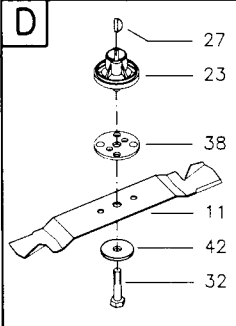

Pos	Ruta	Ref.nr.
1	E	516 43 68-01
2	E	516 51 23-01
3	E	516 51 24-01
4	A,C	516 63 32-12
5	A	725 23 76-51
6	A,C	516 44 81-11
7	A	517 81 00-43
8	B	516 44 85-01
9	A,C	734 11 53-01
10	A,C	516 80 93-25
11	D	531 02 01-33
12	F	516 50 66-01
13	F	516 51 19-01
14	F	516 86 71-12
15	F	516 91 26-00
16	F	516 70 24-01
17	F	516 86 86-00
18	F	516 63 64-01
19	F	516 82 70-09
20	F	516 62 10-01
21	A,C	516 85 70-12
22	A	516 62 71-01
23	D	531 02 06-55
24	D	516 86 74-12
25	F	516 85 49-12
26	B	516 85 10-00
27	D	515 11 70-01
28	B	516 92 25-00
29	F	516 87 77-11
30	A,C	516 84 45-09
31	E	515 11 60-38
32	O	515 12 39-31
33	B	515 70 08-55
34	B	725 24 63-51
35	A,C	727 63 68-01
36	A,C	727 64 61-01
37	A,C	732 21 16-01
38	D	516 43 87-01
39	B	732 21 18-01
40	A,C	734 11 63-01
41	B	735 11 64-01
42	D	515 79 60-01
43	B	515 79 60-19
44	B	734 11 64-41
45	B	517 77 02-83
46	B	516 49 53-01
47	F	997 00 85-15
48	A,C	516 44 91-01
49	B	516 92 40-00
50	B	516 61 95-01
51	B	734 11 46-01
52	B	516 62 21-01
53	B	734 11 73-41
54	B	516 62 24-01
55	A,C	516 62 73-01
56	A,C	516 93 07-01
57	C	516 82 33-01
58	C	516 82 99-00
59	A,C	516 88 40-09

Prod. No: 994 63 21-10
 Engine: B & S 98902 Type: 0397 Trim: 01
 Prod. No: 994 63 22-10
 Engine: Tecumseh Legend E-43568 F

SPAREPARTS
 107 25 14-67