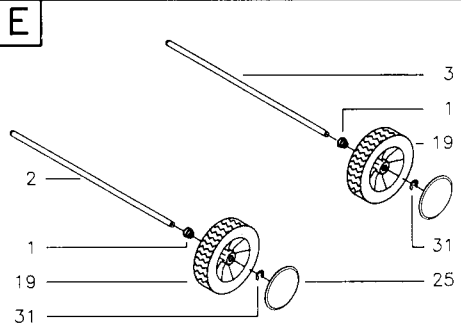

Pos	Ruta	Ref.nr.
1	E	516 43 68-01
2	E	516 51 23-01
3	E	516 51 24-01
4	A,C	516 63 32-12
5	A	725 23 76-51
6	A,C	516 44 81-11
7	A	517 81 00-43
8	B	516 44 85-01
9	A,C	734 11 53-01
10	A,C	516 80 93-25
11	D	531 02 01-33
12	F	516 50 66-01
13	F	516 51 19-01
14	F	516 86 71-12
15	F	516 91 26-00
16	F	516 70 24-01
17	F	516 86 86-00
18	F	516 63 64-01
19	F	516 82 70-09
20	F	516 62 10-01
21	A,C	516 85 70-12
22	A	516 62 71-01
23	D	531 02 06-55
24	D	516 86 74-12
25	F	516 85 49-12
26	B	516 85 10-00
27	D	515 11 70-01
28	B	516 92 25-00
29	F	516 87 77-11
30	A,C	516 84 45-09
31	E	515 11 60-38
32	O	515 12 39-31
33	B	515 70 08-55
34	B	725 24 63-51
35	A,C	727 63 68-01
36	A,C	727 64 61-01
37	A,C	732 21 16-01
38	D	516 43 87-01
39	B	732 21 18-01
40	A,C	734 11 63-01
41	B	735 11 64-01
42	D	515 79 60-01
43	B	515 79 60-19
44	B	734 11 64-41
45	B	517 77 02-83
46	B	516 49 53-01
47	F	997 00 85-15
48	A,C	516 44 91-01
49	B	516 92 40-00
50	B	516 61 95-01
51	B	734 11 46-01
52	B	516 62 21-01
53	B	734 11 73-41
54	B	516 62 24-01
55	A,C	516 62 73-01
56	A,C	516 93 07-01
57	C	516 82 33-01
58	C	516 82 99-00
59	A,C	516 88 40-09

Prod. No: 994 63 21-10
 Engine: B & S 98902 Type: 0397 Trim: 01
 Prod. No: 994 63 22-10
 Engine: Tecumseh Legend E-43568 F

SPAREPARTS
 107 25 14-67