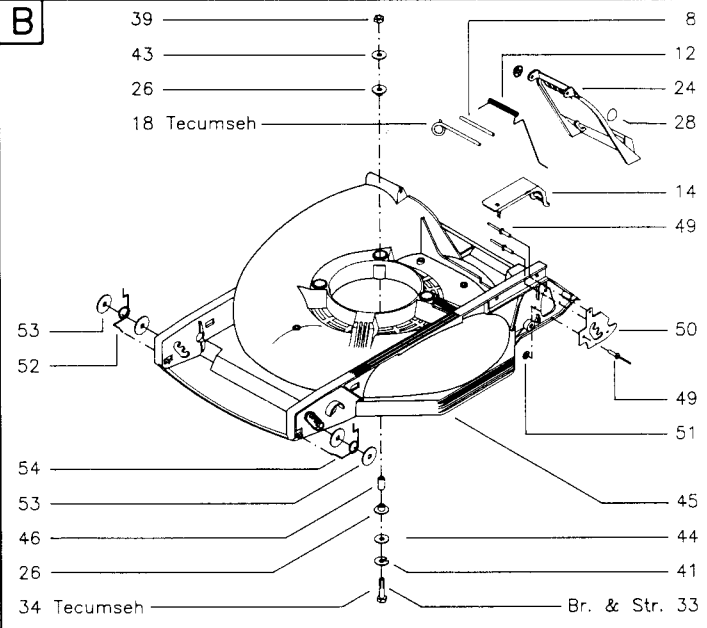

Pos	Ruta	Ref.nr.
1	E	516 43 68-01
2	E	516 51 23-01
3	E	516 51 24-01
4	A,C	516 63 32-12
5	A	725 23 76-51
6	A,C	516 44 81-11
7	A	517 81 00-43
8	B	516 44 85-01
9	A,C	734 11 53-01
10	A,C	516 80 93-25
11	D	531 02 01-33
12	F	516 50 66-01
13	F	516 51 19-01
14	F	516 86 71-12
15	F	516 91 26-00
16	F	516 70 24-01
17	F	516 86 86-00
18	F	516 63 64-01
19	F	516 82 70-09
20	F	516 62 10-01
21	A,C	516 85 70-12
22	A	516 62 71-01
23	D	531 02 06-55
24	D	516 86 74-12
25	F	516 85 49-12
26	B	516 85 10-00
27	D	515 11 70-01
28	B	516 92 25-00
29	F	516 87 77-11
30	A,C	516 84 45-09
31	E	515 11 60-38
32	O	515 12 39-31
33	B	515 70 08-55
34	B	725 24 63-51
35	A,C	727 63 68-01
36	A,C	727 64 61-01
37	A,C	732 21 16-01
38	D	516 43 87-01
39	B	732 21 18-01
40	A,C	734 11 63-01
41	B	735 11 64-01
42	D	515 79 60-01
43	B	515 79 60-19
44	B	734 11 64-41
45	B	517 77 02-83
46	B	516 49 53-01
47	F	997 00 85-15
48	A,C	516 44 91-01
49	B	516 92 40-00
50	B	516 61 95-01
51	B	734 11 46-01
52	B	516 62 21-01
53	B	734 11 73-41
54	B	516 62 24-01
55	A,C	516 62 73-01
56	A,C	516 93 07-01
57	C	516 82 33-01
58	C	516 82 99-00
59	A,C	516 88 40-09

Prod. No: 994 63 21-10
 Engine: B & S 98902 Type: 0397 Trim: 01
 Prod. No: 994 63 22-10
 Engine: Tecumseh Legend E-43568 F

SPAREPARTS
 107 25 14-67