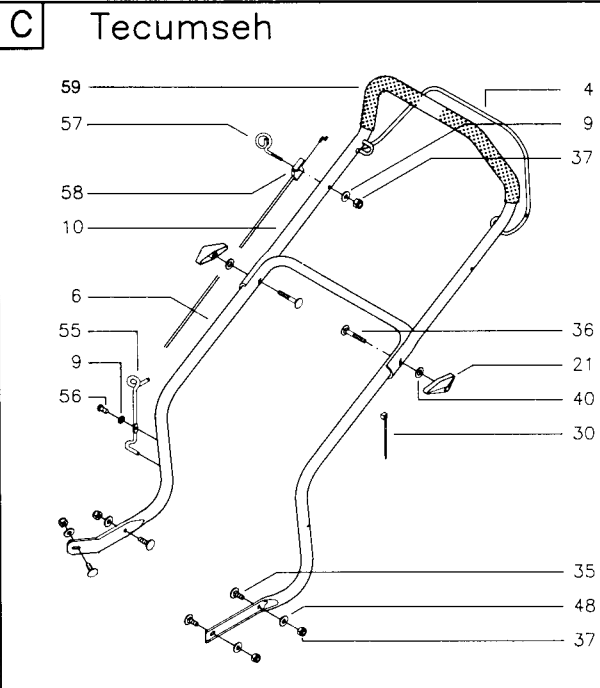

Pos	Ruta	Ref.nr.
1	E	516 43 68-01
2	E	516 51 23-01
3	E	516 51 24-01
4	A,C	516 63 32-12
5	A	725 23 76-51
6	A,C	516 44 81-11
7	A	517 81 00-43
8	B	516 44 85-01
9	A,C	734 11 53-01
10	A,C	516 80 93-25
11	D	531 02 01-33
12	F	516 50 66-01
13	F	516 51 19-01
14	F	516 86 71-12
15	F	516 91 26-00
16	F	516 70 24-01
17	F	516 86 86-00
18	F	516 63 64-01
19	F	516 82 70-09
20	F	516 62 10-01
21	A,C	516 85 70-12
22	A	516 62 71-01
23	D	531 02 06-55
24	D	516 86 74-12
25	F	516 85 49-12
26	B	516 85 10-00
27	D	515 11 70-01
28	B	516 92 25-00
29	F	516 87 77-11
30	A,C	516 84 45-09
31	E	515 11 60-38
32	O	515 12 39-31
33	B	515 70 08-55
34	B	725 24 63-51
35	A,C	727 63 68-01
36	A,C	727 64 61-01
37	A,C	732 21 16-01
38	D	516 43 87-01
39	B	732 21 18-01
40	A,C	734 11 63-01
41	B	735 11 64-01
42	D	515 79 60-01
43	B	515 79 60-19
44	B	734 11 64-41
45	B	517 77 02-83
46	B	516 49 53-01
47	F	997 00 85-15
48	A,C	516 44 91-01
49	B	516 92 40-00
50	B	516 61 95-01
51	B	734 11 46-01
52	B	516 62 21-01
53	B	734 11 73-41
54	B	516 62 24-01
55	A,C	516 62 73-01
56	A,C	516 93 07-01
57	C	516 82 33-01
58	C	516 82 99-00
59	A,C	516 88 40-09

Prod. No: 994 63 21-10
 Engine: B & S 98902 Type: 0397 Trim: 01
 Prod. No: 994 63 22-10
 Engine: Tecumseh Legend E-43568 F

SPAREPARTS
 107 25 14-67